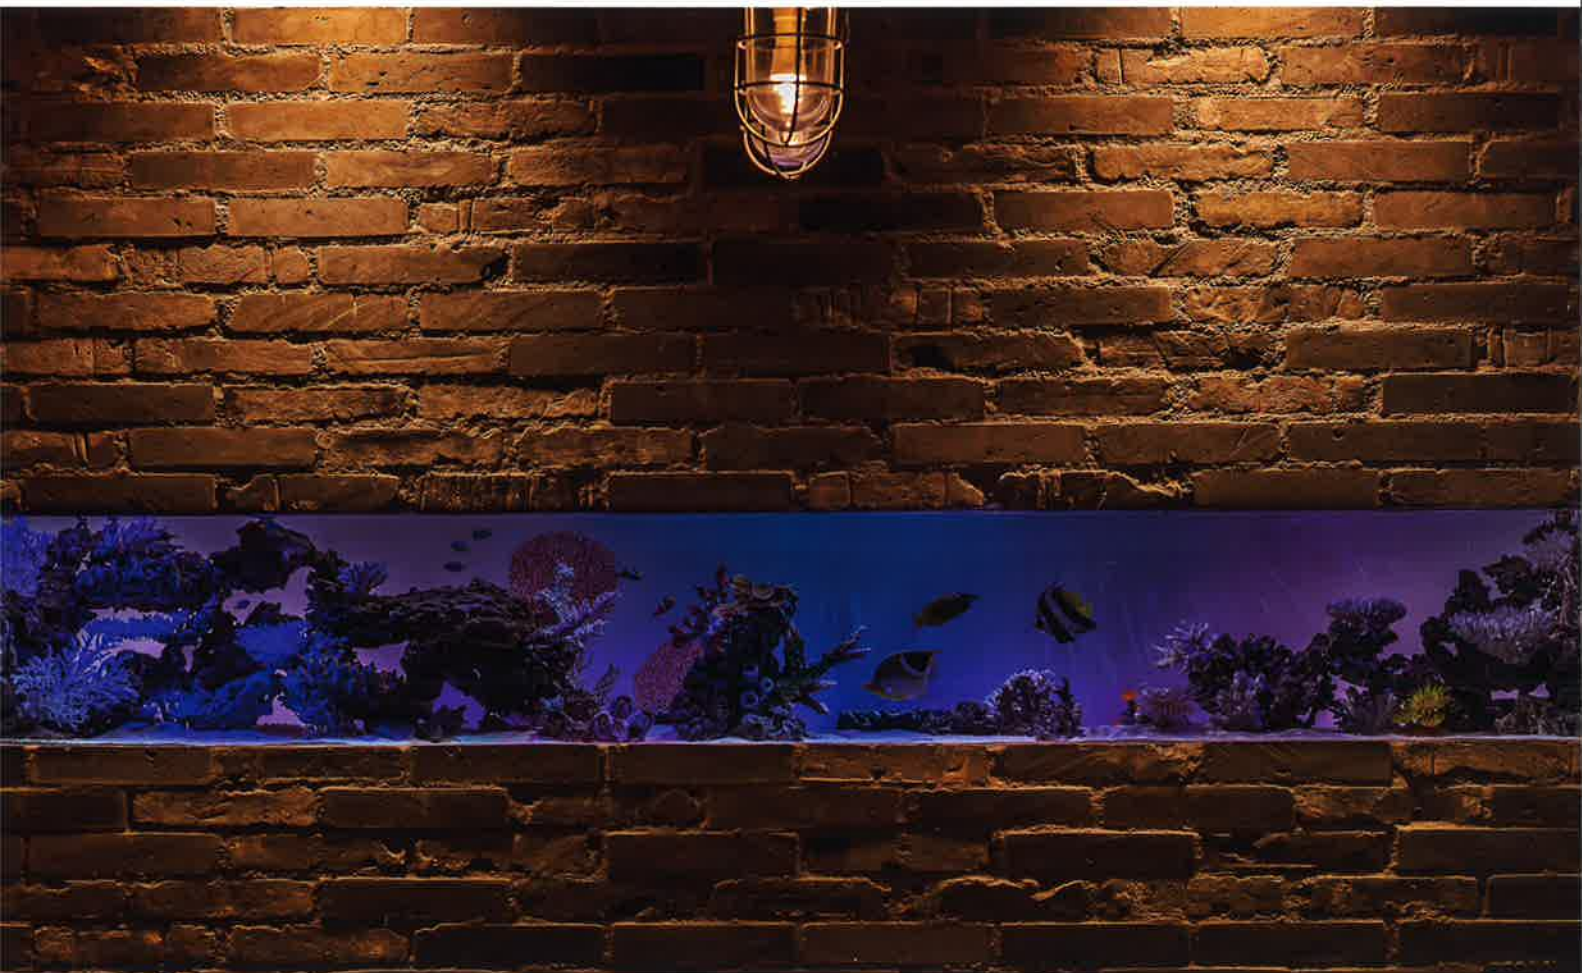

沖縄の海を忠実に再現。
「青の洞窟」を所有する贅沢。

RENTAL AQUARIUM

AMAZING JOB
AQUA

お試し設置(4週間)無料

全国アクアリウムコンテストで「3冠王」に輝いた
「アートな水槽」を見に来ませんか

RENTAL AQUARIUM

医療機関（歯科医院・内科・小児科など）や福祉施設、美容院やネイルサロン、オフィスの受付などで「綺麗な水槽」を目にすることが増えてきましたね。「誰が作ったんだろう?」と疑問に思ったことはありませんか? 思わず見とれてしまうような水槽は例外なく、「水景デザイナー」と言われるプロの手によるものです。これだけ普及してきた大きな要因の一つが「完成度の高さ」に加えて、「メンテナンスいらず」なところでしょう。水槽を綺麗に保つのは至難の業。放っておけばすぐに水は汚れ、苔が生えてしまいます。しかし、毎週プロの手によるメンテナンスが行われる「レンタル水槽」なら、そんな手間も心配も無用。それどころか、季節毎の「しつらえ」の変化も楽しみ、見る人を飽きさせることはありません。

ここには、海水・淡水2種類の水槽が設置されています。3階にあるのは沖縄の海を忠実に再現した「珊瑚水槽」。海面のプリズム効果によって放射状に拡散された光が海底まで差し込む様子は、神々しささを感じるほど。生き物の動きと光の不規則な「ゆらぎ」を眺めていると、時が経つのをしばらく忘れてしまいます。

2階にあるのは、全長3mを超える「ウォーターカーテン」型水槽（淡水）。3つの水槽をL字に組み合わせ、中央には「雑壇」を作り、最上段から常時水が流れ落ちる様子はまさに水のカーテン。その存在感と完成度は見る人をしばし無言にさせてしまいます。この水槽は水場と陸地、それに「生け花」の要素を盛り込んだ「フレイグランス水槽」といわれるもので、従来の水槽のイメージを一新させてしまうことでしょう。